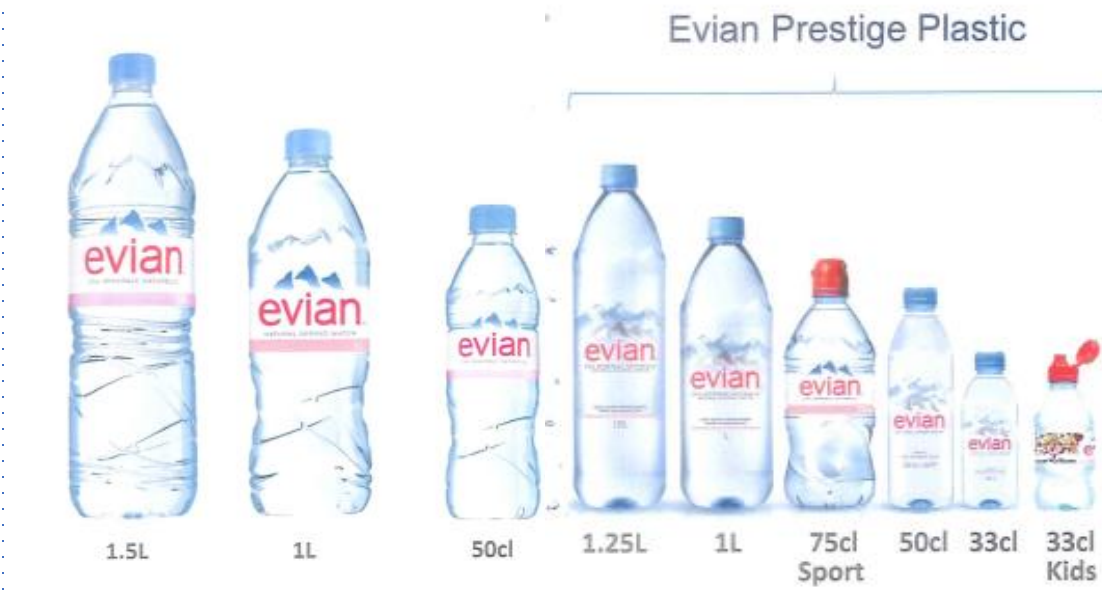

20 x 33cl

12 x 75cl

12 x 75cl

20 x 33cl

24 x 50cl

1.5L

1L

50cl

1.25L

1L

75cl Sport

50cl

33cl

33cl Kids

Libellé	Poids net	Conditionnement	Cart/pal	Poids B ctn	Poids Palette	Vol palette m3	Vol carton m3	DLV theo (mois)
Evian 50cl x24 pet	50cl	24	84	12,83	1109	2,192	0,0260	20
Evian 150cl x6 pet	150cl	6	112	9,55	1102	1,895	0,0170	20
Evian 100cl x12 pet prestige	100cl	12	98	13,32	1305	2,461	0,0251	20
Evian 33cl x24 pet prestige	33cl	24	143	9,3	1331	2,639	0,0185	20
Evian 125cl x6 pet prestige	125cl	6	112	8,1	907	1,6819	0,0150	20
Evian 50cl 6x4 pet prestige	50cl	24	96	13,85	1292	2,4786	0,0258	20
Evian 75 cl x12 verre prestige	75cl	12	78	14,52	1133	2,5686	0,0329	24
Evian 33cl x20 verre prestige	33cl	20	88	11,76	1035	2,4114	0,0274	24
Evian 75cl x12 pet prestige	75cl	12	98	9,9	992	2,1736	0,0222	20
Evian 33cl 2x12 pet prestige	33cl	24	108	9,27	1001	2,2798	0,0211	20
Evian 100cl x6 pet	100cl	6	125	6,39	824	1,4922	0,0119	20