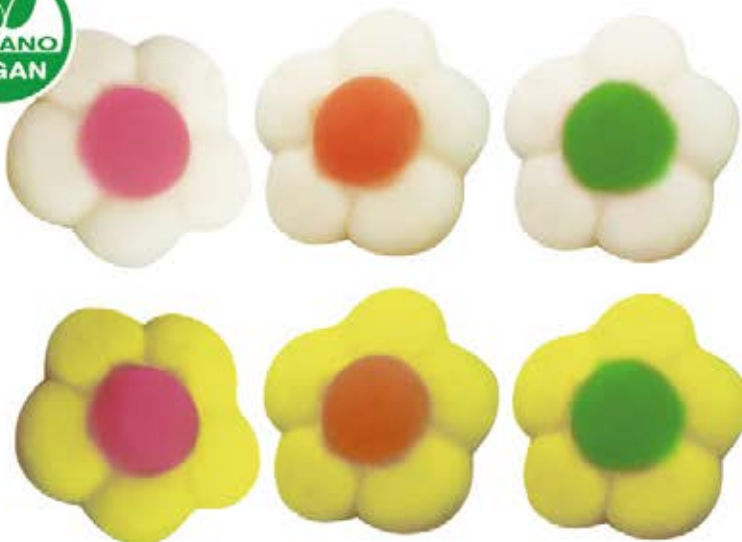

Veggie

DAISIES . MARGARITAS . MARGARITES

Art 8680025

1 Kg

EAN 13: 8412147031502

DUN 14: 18412147031509

8 Layers / capas

7 Cartons per layer / cajas capa